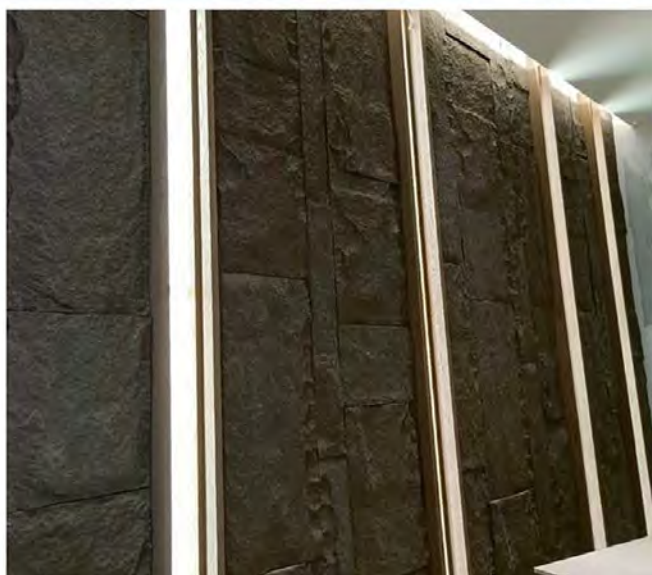

PU

Stone Peel Panel(Foil)

(Spec) 1200×600×20~60mm

(Colour) 10 Colors

(MOQ) 1 box

1220×620×420mm
(Box volume) (8Piece/16KG)

PU

Stone Peel Panel(Outdoor style-Paint)