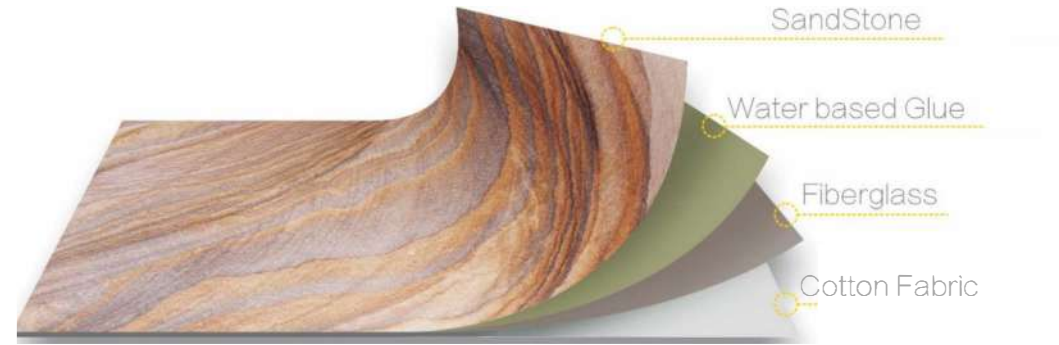

Sandstone Series